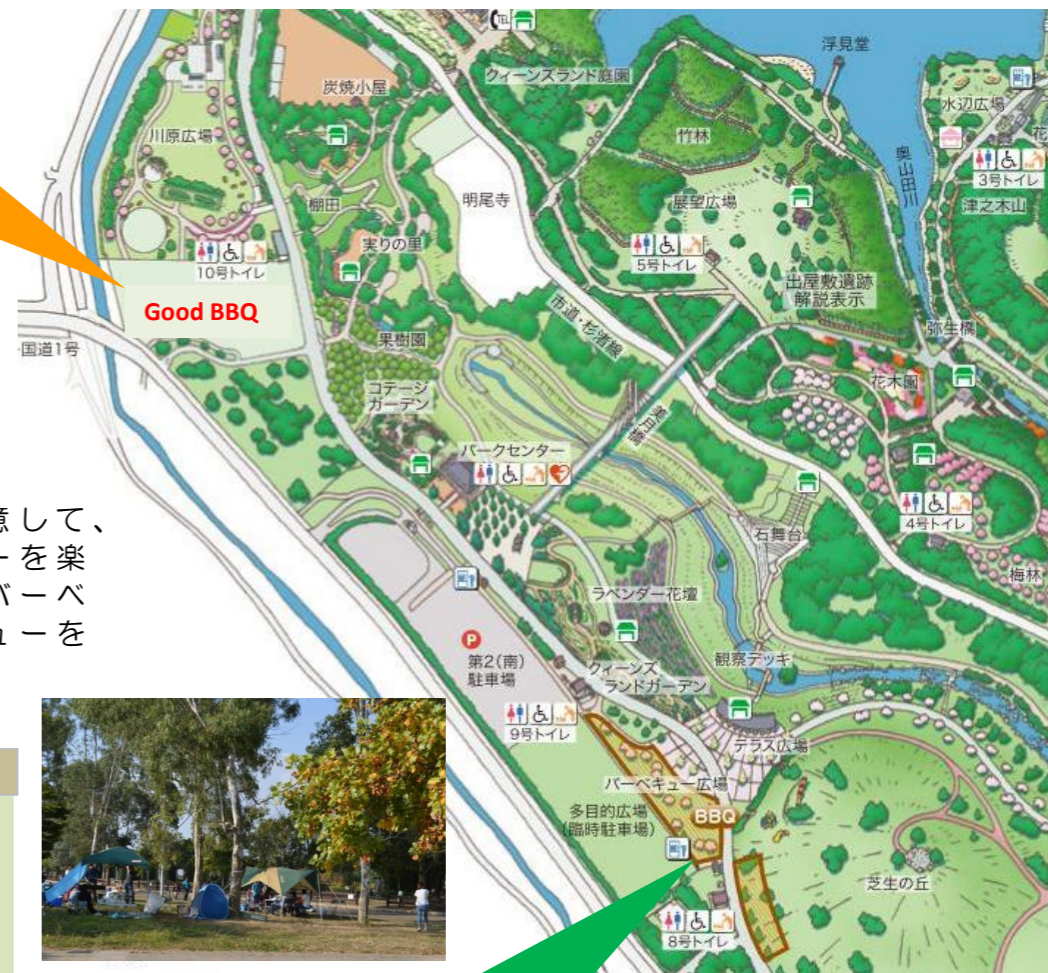

- ◆ 講師：富田 龍弘先生
(世界多聞内神道武道連盟
楊式太極拳 梅檀会 代表・講師)
- ◆ 開催日：毎月第2、4日曜日
- ◆ 時間：10時～11時20分
- ◆ 参加費：800円/1回
- ◆ 主な実施場所：展望広場、

【お問合せ・申し込み】 山田池公園パークセンター
072-866-6132

秋の公園でバーベキュー！

山田池公園では二通りの
バーベキューが楽しめます！

その1

面倒な準備や炭の火つけ、後片付けまですべてスタッフにおまかせ！
手ぶらで気軽にバーベキューをお楽しみいただけるのが、

『Good BBQ』です。
『Good BBQ』のご利用には予約が必要です。

ご予約は『Good BBQ山田池』まで！

☎ 050-5213-8695

ご予約受付時間

10:00～16:00

定休日：火曜日（祝日の場合は翌平日）

※12月1日からは冬季休業になります。

<https://www.good-bbq-yp.com>

Good BBQは
こちら！

その2

材料や道具を自分で用意して、
予約無しでバーベキューを楽しみたい方は、無料のバーベ
キュー広場でバーベキューを
楽しめます。

バーベキュー広場のご利用について

- 火を使う時間は 9時～17時までです
- 無人での場所取りは禁止です
- 地面の上で直接火を焚かないでください
- プロパンは危険なため、使用禁止です
- 灰は灰捨て用ドラム缶に捨ててください
- 食べ残しやゴミはお持ち帰りください
(放置すると他の利用者の迷惑になります)
- トイレで鉄板などを洗わないでください
- テント・ターフは使用できます